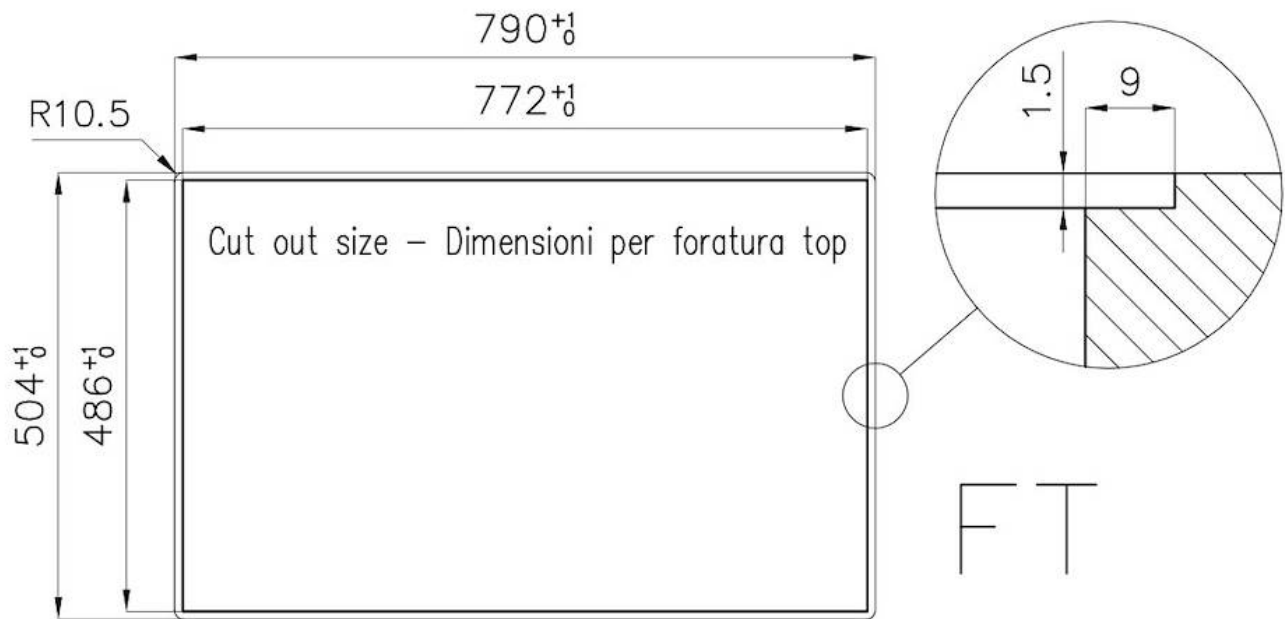

Lavello serie Quadra cod. 1208/050