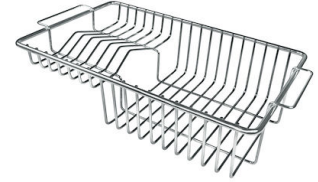

Fori Mixer 1 foro di serie

Foro incasso Vedi scheda tecnica

Gocciolatoio No

Larghezza 79 cm

Misura vasca 340x400mm

Numero vasche 2 vasche

Piletta Piletta 3,5"

DATI TECNICI

Lavello serie Quadra cod. 1208/050

ACCESSORI OPZIONALI

Cestello inox
8611 000

Cestello portapiatti inox
8100 303
* solo in abbinamento con l'accessorio
8644 101

Cestello portapiatti inox
8100 201

Tagliere in cristallo
8631 300

Tagliere in HPDE
8657 001

Tagliere Twin in HDPE
8644 101

Vaschetta bianca
8153 100

**Kit grattugia con supporto per
anello e vassoio di raccolta alimenti**
8159 101
* solo in abbinamento con l'accessorio
8644 101