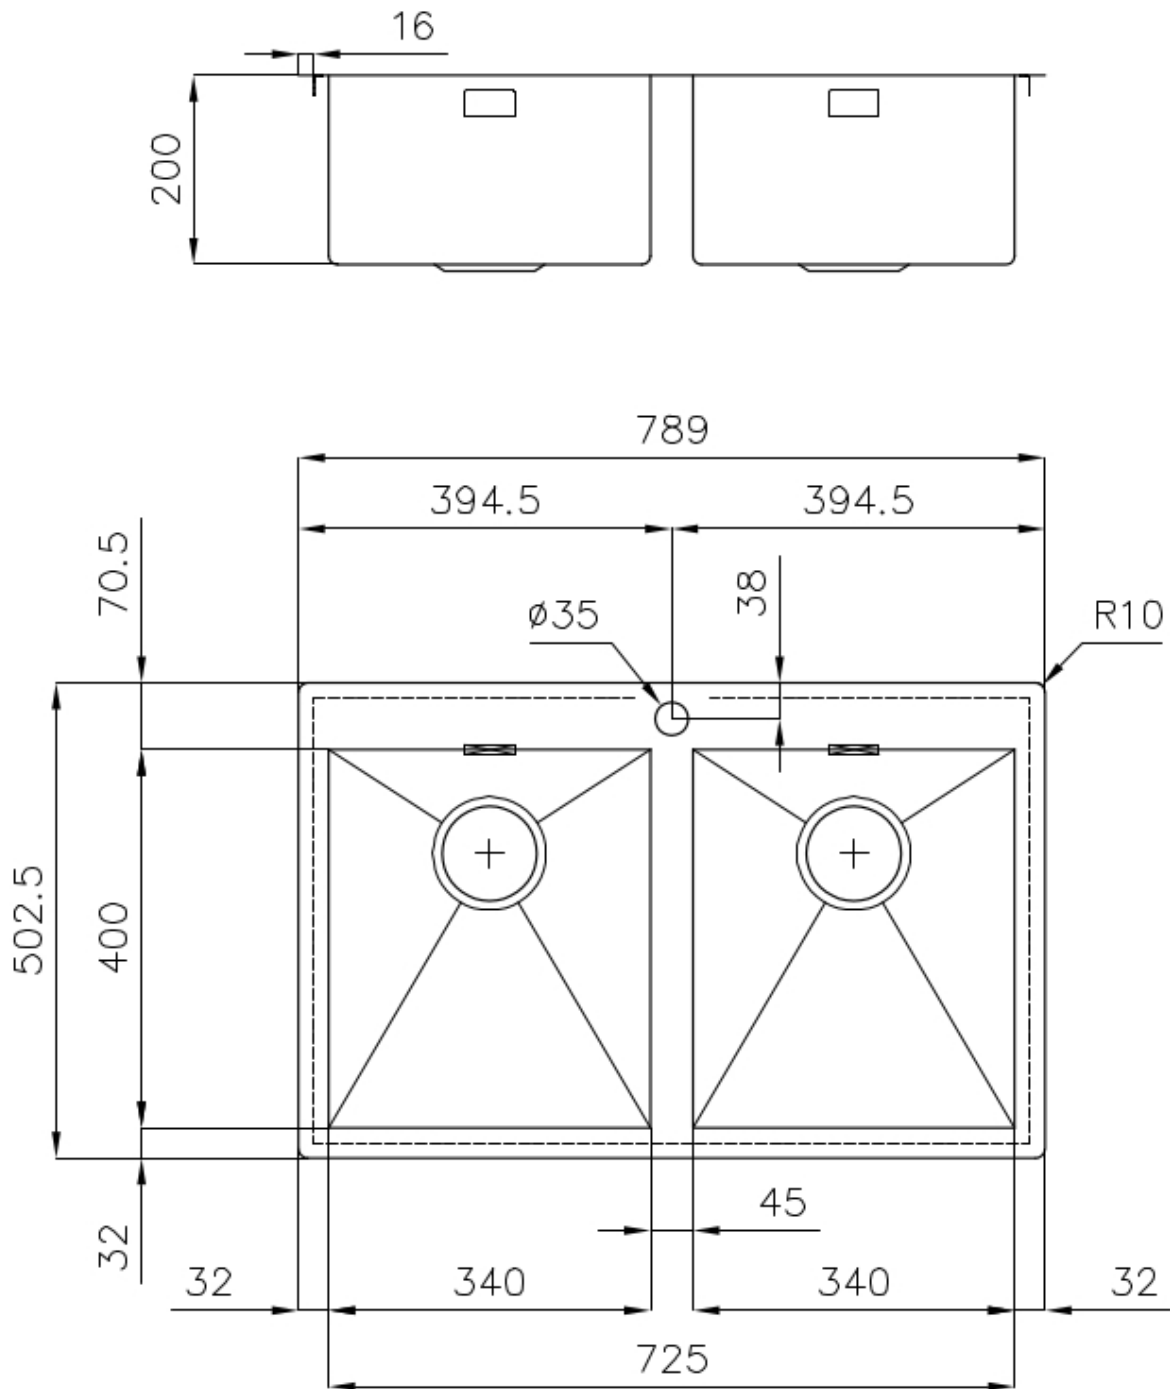

Le vasche quadrate di Foster hanno gli spigoli verticali perfettamente squadrate, mentre quelli sul fondo vasca presentano una piccola raggatura di 9 mm che facilita le operazioni di pulizia.

DETTAGLI

Bordo Installazione

Sopratop | Filotop

Finitura Spazzolato Foster

Materiale Acciaio inox AISI 304

Texture Spazzolatura in linea

Base 80 cm

Dimensioni 789x503 mm

Dotazioni standard Ganci di fissaggio, guarnizione, piletta, troppo-pieno e sifone, Imballo in scatola

Fori Mixer 1 foro di serie

Foro incasso Vedi scheda tecnica

Gocciolatoio No

Larghezza 79 cm

Misura vasca 340x400mm

Numero vasche 2 vasche

Piletta Piletta 3,5"

DATI TECNICI