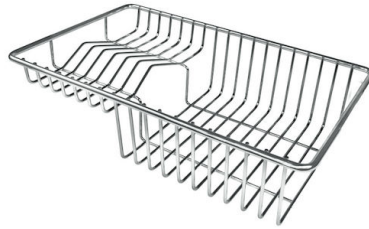

Fori Mixer 1 foro di serie

Foro incasso Vedi scheda tecnica

Gocciolatoio No

Larghezza 79 cm

Misura vasca 340x400mm

Numero vasche 2 vasche

Piletta Piletta 3,5"

DATI TECNICI

Lavello serie Quadra cod. 1208/050

ACCESSORI OPZIONALI

Cestello inox
8611 000

Cestello portapiatti inox
8100 303
* solo in abbinamento con l'accessorio
8644 101

Cestello portapiatti inox
8100 201

Tagliere in cristallo
8631 300