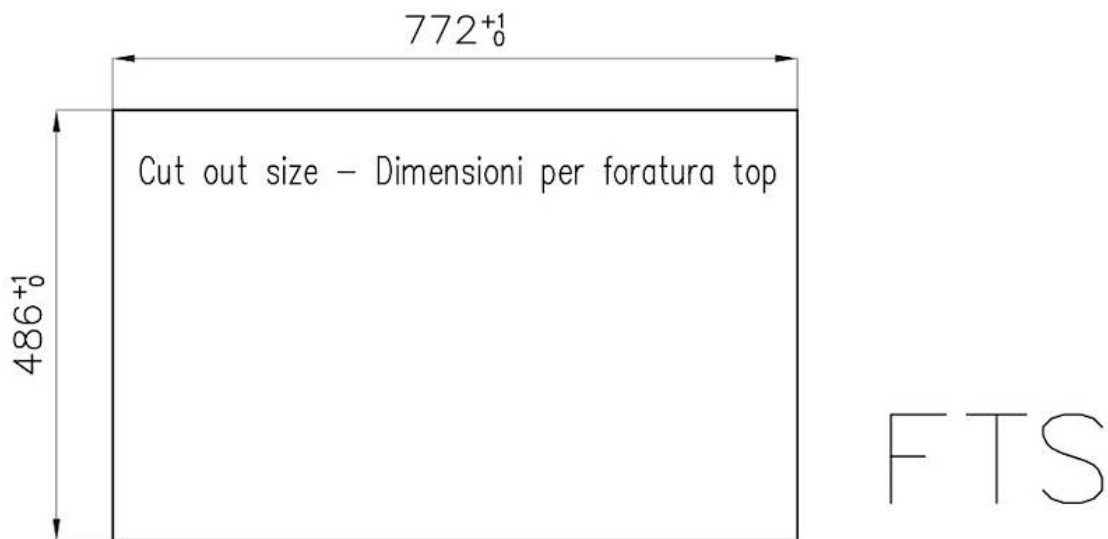

Lavello serie Quadra cod. 1208/050